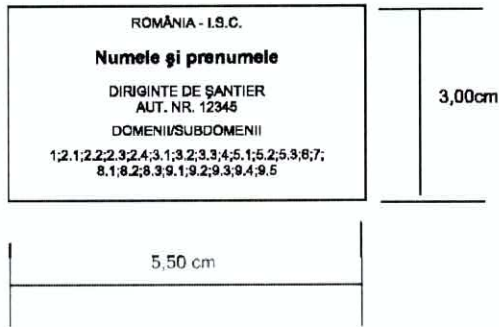

**MODEL DE ȘTAMPILĂ pentru titularul autorizației de dirigințe de șantier
în domeniile specificate**

Modelul de șampilă pentru titularul autorizației de dirigințe de șantier în domeniile specificate este indicat în figura de mai jos, cu respectarea dimensiunilor indicate. Modelul este cu titlu de exemplu.

Modelul de șampilă pentru titularul autorizației de dirigințe de șantier în domeniile specificate pentru cazul în care prima șampilă a fost pierdută sau sustrasă este indicat în figura de mai jos, cu respectarea dimensiunilor indicate în figura de mai sus. Modelul este cu titlu de exemplu.